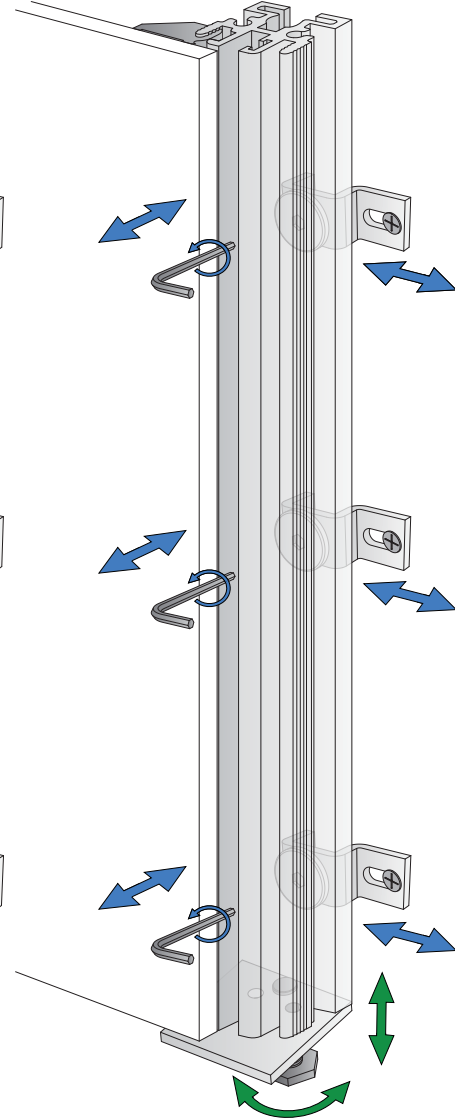

vertiko2

3PC002

3PC005

C7007

L = Misura cliente
L = Customer measure
L = Mesure à la clientèle
L = Medida del cliente

FISSAGGIO
Wall fixing

FISSAGGIO PANNELLO
shutter panels

REGOLAZIONE
Setting

POSIZIONE FORI
Holes position

ELEMENTI DI MONTAGGIO
Mounting elements

C7505

3PC001

3PC003

accessories

Supporto per piani in legno
Wood shelf support
Support pour tablette en bois
Soporte para estantes de madera
C7...

Misura cliente
Customer measure
Mesure à la clientèle
Medida del cliente

Tubo appendiabiti $\varnothing 28$
Pipe hanger
Porte pipe
Tubo colgadores
1TE008 + H1-296

Sostegno centrale
Central support
Centraux d'appui
Centrales de apoyo
3TE009

Sostegno centrale
Central support
Centraux d'appui
Centrales de apoyo
P10094

Misura cliente
Customer measure
Mesure à la clientèle
Medida del cliente

Sostegno laterale 20mm
Side support
Support latéral
Soporte lateral
P10094/L