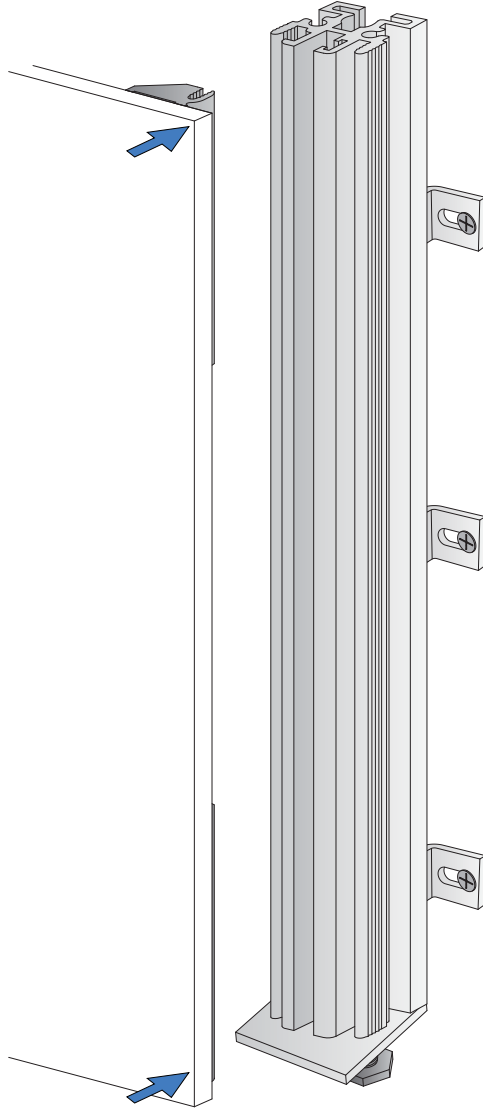

vertiko2

3PC002

3PC005

C7007

L = Misura cliente
L = Customer measure
L = Mesure à la clientèle
L = Medida del cliente

FISSAGGIO
Wall fixing

FISSAGGIO PANNELLO
shutter panels

REGOLAZIONE
Setting

POSIZIONE FORI
Holes position

ELEMENTI DI MONTAGGIO
Mounting elements

C7505

3PC001

3PC003

accessories

Supporto per piani in legno
Wood shelf support
Support pour tablette en bois
Soporte para estantes de madera
C7...

Misura cliente
Customer measure
Mesure à la clientèle
Medida del cliente

Tubo appendiabiti $\varnothing 28$
Pipe hanger
Porte pipe
Tubo colgadores
1TE008 + H1-296

Sostegno centrale
Central support
Centraux d'appui
Centrales de apoyo
3TE009

Misura cliente
Customer measure
Mesure à la clientèle
Medida del cliente

Sostegno laterale 10mm
Side support
Support latéral
Soporte lateral
3TE005

Tubo appendiabiti 16x30
Pipe hanger
Porte pipe
Tubo colgadores
P10093 + H1-296