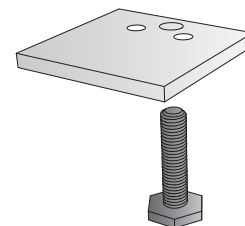

vertiko2

3PC002

3PC005

C7007

L = Misura cliente
L = Customer measure
L = Mesure à la clientèle
L = Medida del cliente

FISSAGGIO
Wall fixing

FISSAGGIO PANNELLO
shutter panels

REGOLAZIONE
Setting

POSIZIONE FORI
Holes position

ELEMENTI DI MONTAGGIO
Mounting elements

C7505

3PC001

3PC003

accessories

Supporto per piani in legno
Wood shelf support
Support pour tablette en bois
Soporte para estantes de madera
C7...

Misura cliente
Customer measure
Mesure à la clientèle
Medida del cliente

Tubo appendiabiti $\varnothing 28$
Pipe hanger
Porte pipe
Tubo colgadores
1TE008 + H1-296

Sostegno centrale
Central support
Centraux d'appui
Centrales de apoyo
3TE009

Misura cliente
Customer measure
Mesure à la clientèle
Medida del cliente

Sostegno laterale 10mm
Side support
Support latéral
Soporte lateral
3TE005

Tubo appendiabiti 16x30
Pipe hanger
Porte pipe
Tubo colgadores
P10093 + H1-296