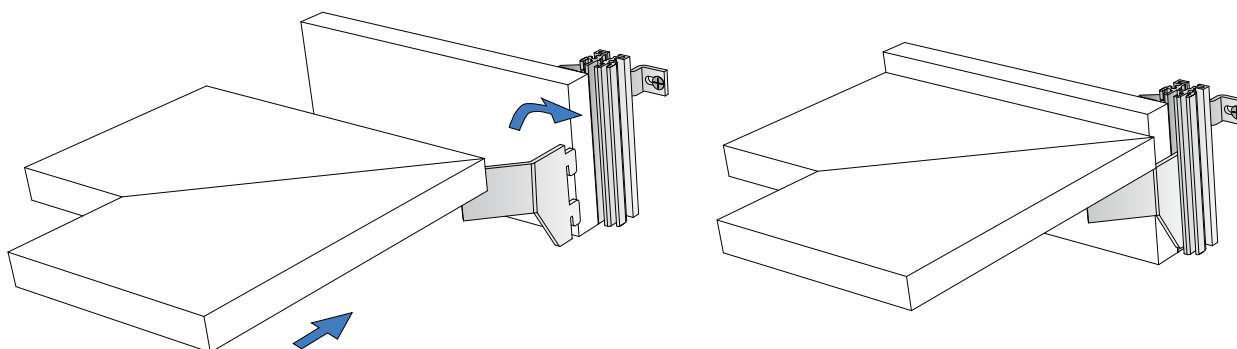

MONTAGGIO STAFFA ANGOLO
Corner bracket mounting