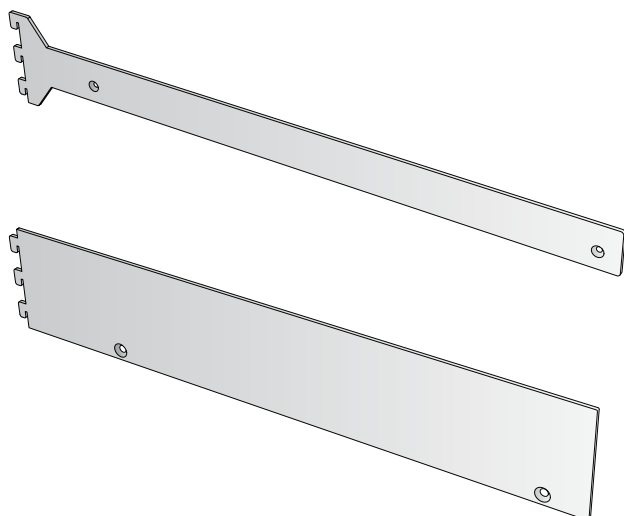

vertiko2

3PC002

3PC005

C7007

L = Misura cliente
L = Customer measure
L = Mesure à la clientèle
L = Medida del cliente

FISSAGGIO
Wall fixing

FISSAGGIO PANNELLO
shutter panels

REGOLAZIONE
Setting

POSIZIONE FORI
Holes position

ELEMENTI DI MONTAGGIO
Mounting elements

C7505

3PC001

3PC003

accessories

Supporto per piani in legno
Wood shelf support
Support pour tablette en bois
Soporte para estantes de madera
C7...

Misura cliente
Customer measure
Mesure à la clientèle
Medida del cliente

Tubo appendiabiti $\varnothing 28$
Pipe hanger
Porte pipe
Tubo colgadores
1TE008 + H1-296

Sostegno centrale
Central support
Centraux d'appui
Centrales de apoyo
3TE009