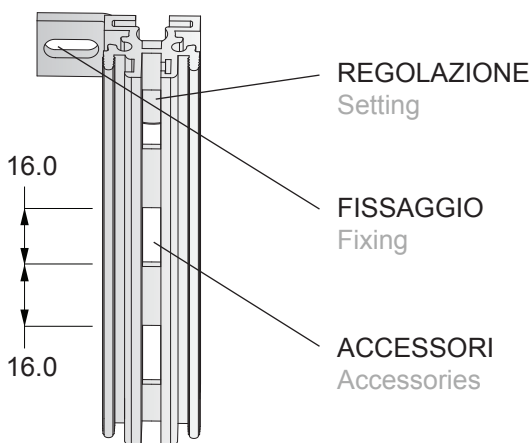

vertiko2

3PC002

3PC005

C7007

L = Misura cliente
L = Customer measure
L = Mesure à la clientèle
L = Medida del cliente

FISSAGGIO
Wall fixing

FISSAGGIO PANNELLO
shutter panels

REGOLAZIONE
Setting

POSIZIONE FORI
Holes position

ELEMENTI DI MONTAGGIO
Mounting elements

C7505

3PC001

3PC003

accessories

Supporto per piani in legno
Wood shelf support
Support pour tablette en bois
Soporte para estantes de madera
C7...

Misura cliente
Customer measure
Mesure à la clientèle
Medida del cliente

Tubo appendiabiti $\varnothing 28$
Pipe hanger
Porte pipe
Tubo colgadores
1TE008 + H1-296

Sostegno centrale
Central support
Centraux d'appui
Centrales de apoyo
3TE009

Misura cliente
Customer measure
Mesure à la clientèle
Medida del cliente

Sostegno laterale 10mm
Side support
Support latéral
Soporte lateral
3TE005

Tubo appendiabiti 16x30
Pipe hanger
Porte pipe
Tubo colgadores
P10093 + H1-296