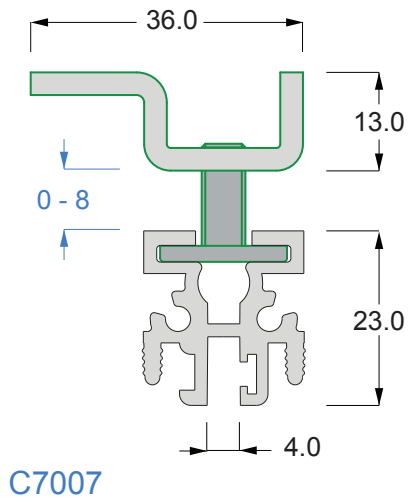

vertiko2

3PC002

3PC005

C7007

L = Misura cliente
L = Customer measure
L = Mesure à la clientèle
L = Medida del cliente

FISSAGGIO
Wall fixing

FISSAGGIO PANNELLO
shutter panels

REGOLAZIONE
Setting

Misura cliente
Customer measure
Mesure à la clientèle
Medida del cliente

Tubo appendiabiti $\varnothing 28$
Pipe hanger
Porte pipe
Tubo colgadores
1TE008 + H1-296

Sostegno centrale
Central support
Centraux d'appui
Centrales de apoyo
3TE009

Misura cliente
Customer measure
Mesure à la clientèle
Medida del cliente

Sostegno laterale 10mm
Side support
Support latéral
Soporte lateral
3TE005

Tubo appendiabiti 16x30
Pipe hanger
Porte pipe
Tubo colgadores
P10093 + H1-296

Sostegno centrale
Central support
Centraux d'appui
Centrales de apoyo
P10094

Misura cliente
Customer measure
Mesure à la clientèle
Medida del cliente

Sostegno laterale 20mm
Side support
Support latéral
Soporte lateral
P10094/L