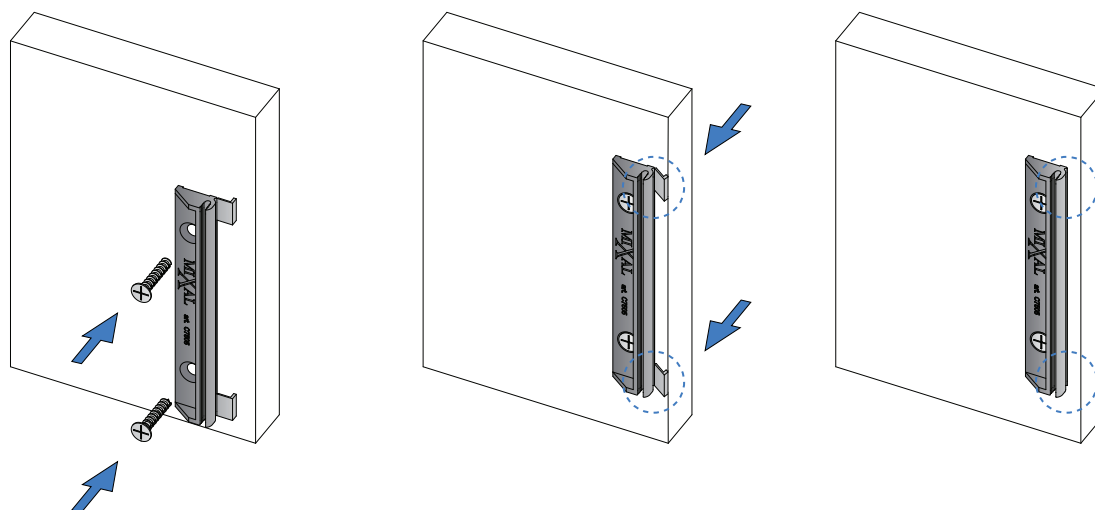

Sostegno centrale
Central support
Centraux d'appui
Centrales de apoyo
P10094

Misura cliente
Customer measure
Mesure à la clientèle
Medida del cliente

Sostegno laterale 20mm
Side support
Support latéral
Soporte lateral
P10094/L

Appendino
Hanger
Cintre
Percha
C7664

FISSAGGIO ACCESSORI
Fixing accessory

MONTAGGIO STAFFA ANGOLO
Corner bracket mounting

PRE-ASSEMBLAGGIO PANNELLI
Panel pre-assembly

accessories

MIXAL