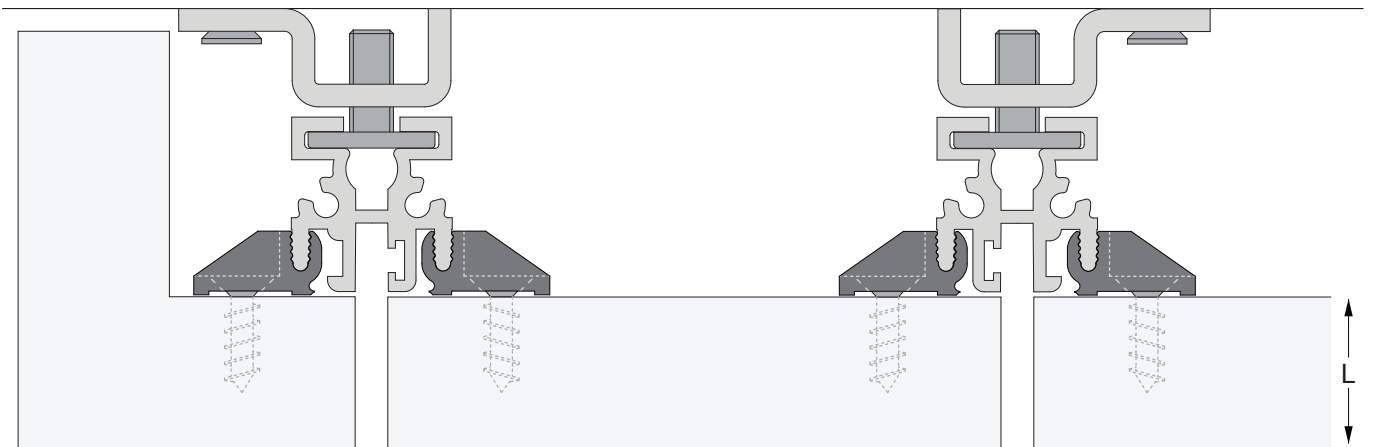

vertiko2

3PC002

3PC005

C7007

L = Misura cliente
L = Customer measure
L = Mesure à la clientèle
L = Medida del cliente

FISSAGGIO
Wall fixing

FISSAGGIO PANNELLO
shutter panels

REGOLAZIONE
Setting

POSIZIONE FORI
Holes position

ELEMENTI DI MONTAGGIO
Mounting elements

C7505

3PC001

3PC003

accessories

Supporto per piani in legno
Wood shelf support
Support pour tablette en bois
Soporte para estantes de madera
C7...

Misura cliente
Customer measure
Mesure à la clientèle
Medida del cliente

Tubo appendiabiti $\varnothing 28$
Pipe hanger
Porte pipe
Tubo colgadores
1TE008 + H1-296

Sostegno centrale
Central support
Centraux d'appui
Centrales de apoyo
3TE009

Misura cliente
Customer measure
Mesure à la clientèle
Medida del cliente

Sostegno laterale 10mm
Side support
Support latéral
Soporte lateral
3TE005

Tubo appendiabiti 16x30
Pipe hanger
Porte pipe
Tubo colgadores
P10093 + H1-296