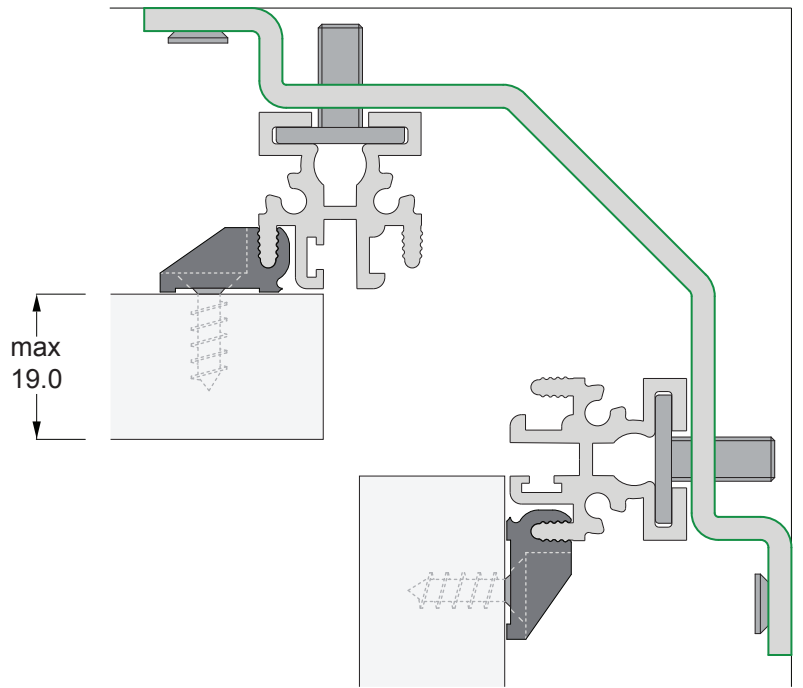

vertiko2

3PC002

3PC005

C7007

L = Misura cliente
L = Customer measure
L = Mesure à la clientèle
L = Medida del cliente

FISSAGGIO
Wall fixing

FISSAGGIO PANNELLO
shutter panels

REGOLAZIONE
Setting

POSIZIONE FORI
Holes position

ELEMENTI DI MONTAGGIO
Mounting elements

C7505

3PC001

3PC003

accessories

Supporto per piani in legno
Wood shelf support
Support pour tablette en bois
Soporte para estantes de madera
C7...

Misura cliente
Customer measure
Mesure à la clientèle
Medida del cliente

Tubo appendiabiti $\varnothing 28$
Pipe hanger
Porte pipe
Tubo colgadores
1TE008 + H1-296

Sostegno centrale
Central support
Centraux d'appui
Centrales de apoyo
3TE009

Sostegno centrale
Central support
Centraux d'appui
Centrales de apoyo
P10094

Misura cliente
Customer measure
Mesure à la clientèle
Medida del cliente

Sostegno laterale 20mm
Side support
Support latéral
Soporte lateral
P10094/L