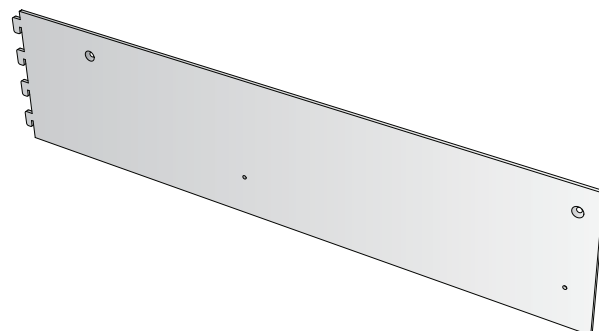

vertiko2

3PC002

3PC005

C7007

L = Misura cliente
L = Customer measure
L = Mesure à la clientèle
L = Medida del cliente

FISSAGGIO
Wall fixing

FISSAGGIO PANNELLO
shutter panels

REGOLAZIONE
Setting

POSIZIONE FORI
Holes position

ELEMENTI DI MONTAGGIO
Mounting elements

C7505

3PC001

3PC003

accessories

Supporto per piani in legno
Wood shelf support
Support pour tablette en bois
Soporte para estantes de madera
C7...

Misura cliente
Customer measure
Mesure à la clientèle
Medida del cliente

Tubo appendiabiti $\varnothing 28$
Pipe hanger
Porte pipe
Tubo colgadores
1TE008 + H1-296

Sostegno centrale
Central support
Centraux d'appui
Centrales de apoyo
3TE009

Misura cliente
Customer measure
Mesure à la clientèle
Medida del cliente

Sostegno laterale 10mm
Side support
Support latéral
Soporte lateral
3TE005

Tubo appendiabiti 16x30
Pipe hanger
Porte pipe
Tubo colgadores
P10093 + H1-296