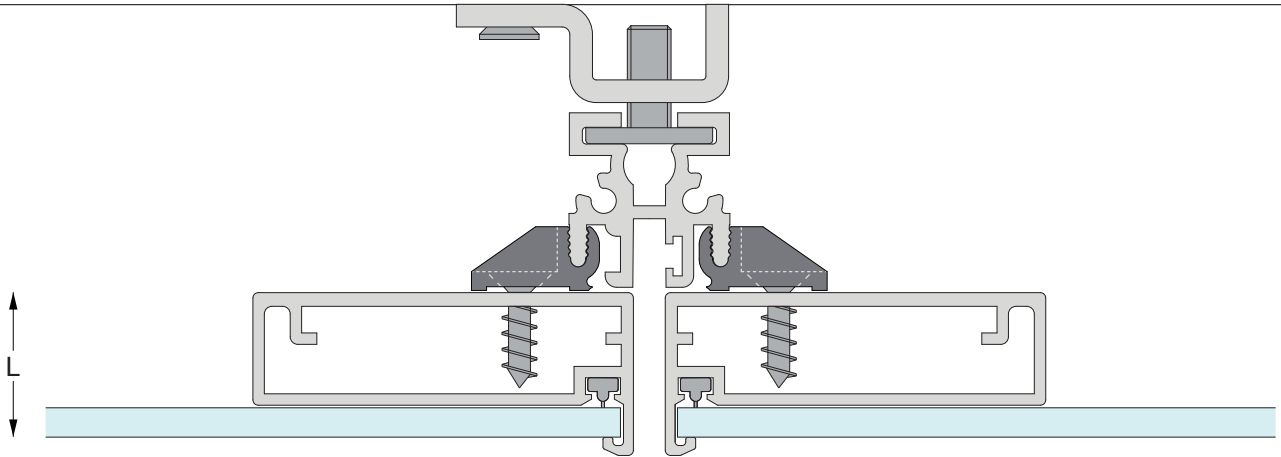

vertiko2

3PC002

3PC005

C7007

L = Misura cliente
L = Customer measure
L = Mesure à la clientèle
L = Medida del cliente

FISSAGGIO
Wall fixing

FISSAGGIO PANNELLO
shutter panels

REGOLAZIONE
Setting

POSIZIONE FORI
Holes position

ELEMENTI DI MONTAGGIO
Mounting elements

C7505

3PC001

3PC003

accessories

Supporto per piani in legno
Wood shelf support
Support pour tablette en bois
Soporte para estantes de madera
C7...

Misura cliente
Customer measure
Mesure à la clientèle
Medida del cliente

Tubo appendiabiti $\varnothing 28$
Pipe hanger
Porte pipe
Tubo colgadores
1TE008 + H1-296

Sostegno centrale
Central support
Centraux d'appui
Centrales de apoyo
3TE009

Sostegno centrale
Central support
Centraux d'appui
Centrales de apoyo
P10094

Misura cliente
Customer measure
Mesure à la clientèle
Medida del cliente

Sostegno laterale 20mm
Side support
Support latéral
Soporte lateral
P10094/L