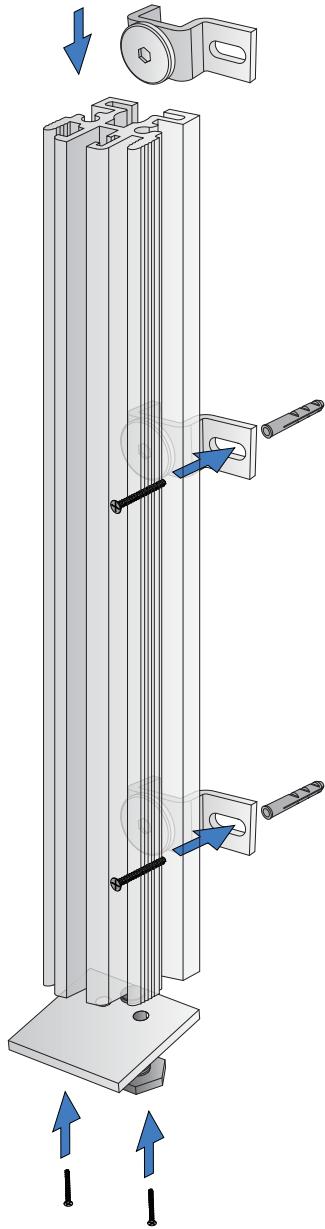

vertiko2

3PC002

3PC005

C7007

L = Misura cliente
L = Customer measure
L = Mesure à la clientèle
L = Medida del cliente

FISSAGGIO
Wall fixing

FISSAGGIO PANNELLO
shutter panels

REGOLAZIONE
Setting

POSIZIONE FORI
Holes position

ELEMENTI DI MONTAGGIO
Mounting elements

C7505

3PC001

3PC003

accessories

Supporto per piani in legno
Wood shelf support
Support pour tablette en bois
Soporte para estantes de madera
C7...

Misura cliente
Customer measure
Mesure à la clientèle
Medida del cliente

Tubo appendiabiti $\varnothing 28$
Pipe hanger
Porte pipe
Tubo colgadores
1TE008 + H1-296

Sostegno centrale
Central support
Centraux d'appui
Centrales de apoyo
3TE009

Misura cliente
Customer measure
Mesure à la clientèle
Medida del cliente

Sostegno laterale 10mm
Side support
Support latéral
Soporte lateral
3TE005

Tubo appendiabiti 16x30
Pipe hanger
Porte pipe
Tubo colgadores
P10093 + H1-296